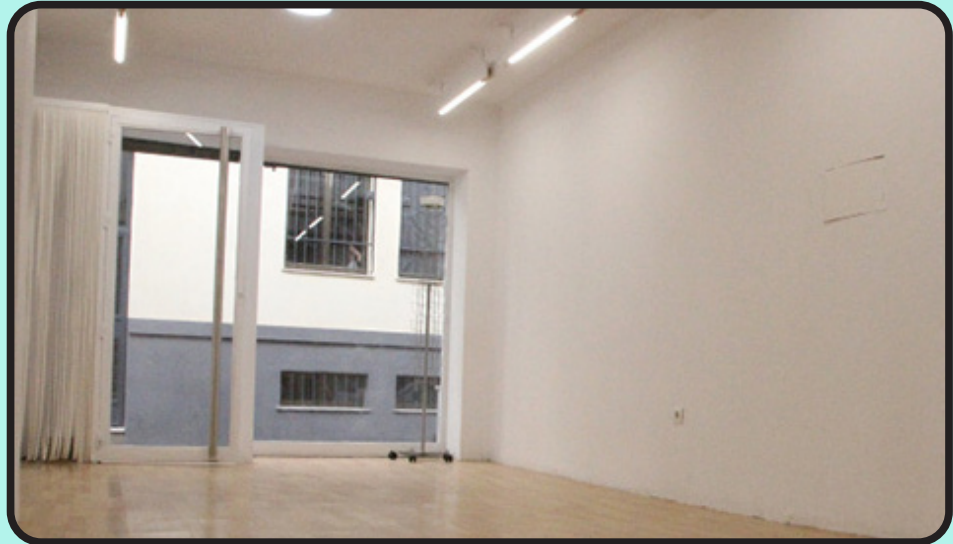

Artist Residence

→Sala de exposiciones

→Zona de trabajo

→Zona de descanso