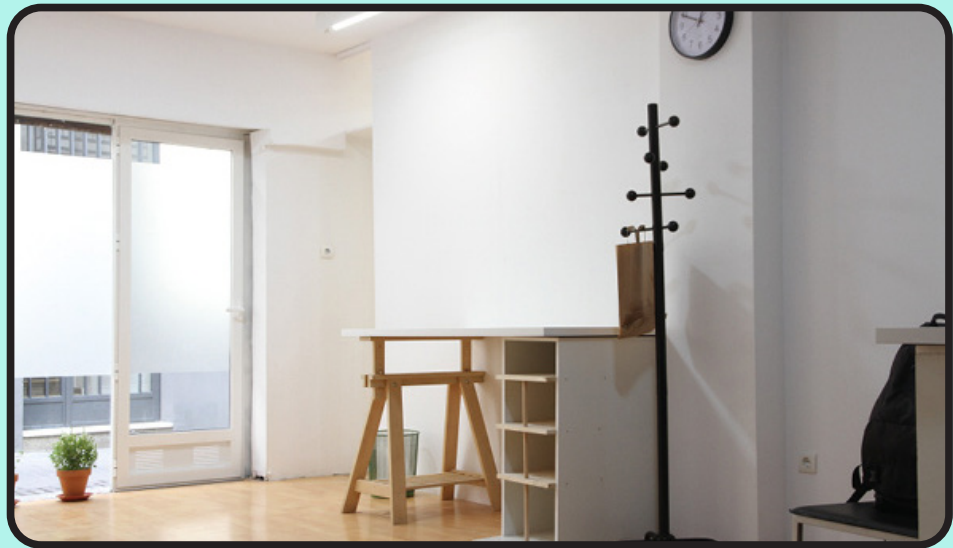

→Zona de trabajo